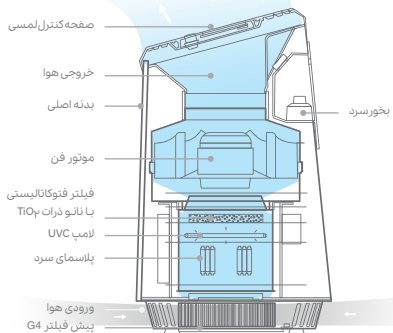

YESON Y300+

مناسب برای فضاهای ۱۵۰-۱۰۰ متر مربع

میزان پالایش هوا: بالاتر از ۹۹%

10 Kg

50-110 w

45-65 dB

220V (50-60Hz)

YESON Y160+