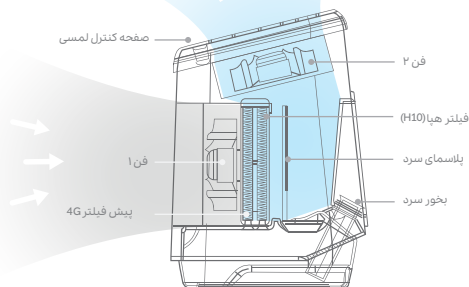

تنظیم دور فن

بخور سرد

وزن کم

فیلتر هپا (H10)

پلاسمای سرد

ابعاد پوشش دهنی
۹۰-۱۸۰ M²/h

• مناسب برای اتاق خواب کودک و ...

YESON Y20