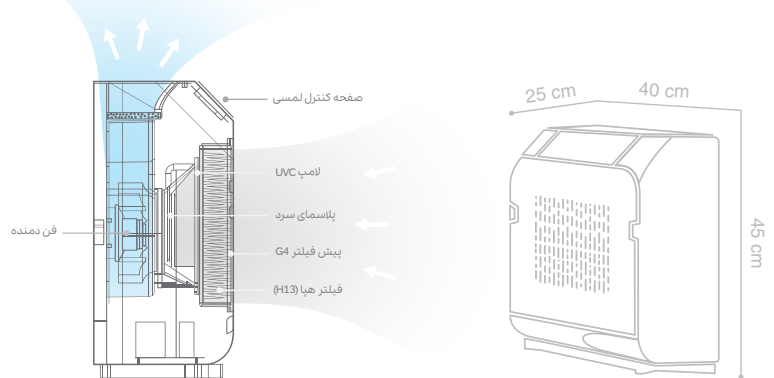

YESON Y160+

مناسب برای فضاهای ۹۰ - ۵۰ متر مربع

میزان پالایش هوا: بالاتر از ۹۹%

8 Kg

50-110 w

45-60 dB

220V
(50-60Hz)

واحد پلاسمای سرد	لامپ UVC	فیلتر هپا (H13)	پیش فیلتر	فرآیند تصفیه و ضد عفونی	آلودگی
*	*	*	*	موی حیوانات	ذرات جامد معلق در هوا
*	*	*	*	گرد و غبار	
*	*	*	*	گرده	
*	*	*	*	قارچ ها	آلاینده های بیولوژیکی
*	*	*	*	باکتری ها	
*	*	*	*	ویروس ها	
*	*	*	*	دود سیگار	آلاینده های گازی
*	*	*	*	بوهای نامطبوع	
*	*	*	*	گازهای مضر	

تصفیه هوشمند

حسگر تشخیص آلودگی

حالت توربو

تایمر ۸ زمانه

فیلتر هپا (H13)

پیش فیلتر G4

لامپ UV

پلاسمای سرد

ابعاد پوشش دهی ۱۵۰-۲۷۰ M²/h

رنگ بندی

بندنه چرمی

فن بی صدا

نشانگر آلودگی

حالت شب

آلارم تعویض فیلتر

تاج پنل

تقویت

تنظیم دور فن