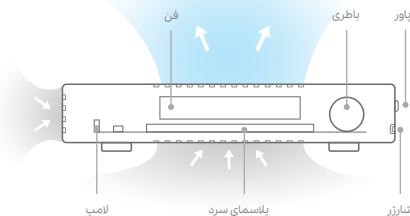

پرتابل

وزن کم

قابلیت اتصال
به کامپیوتر

قابلیت استفاده
در خودرو

قابلیت شارژ

پلاسمای سرد

ابعاد پوشش دهی
3 M²/h

• ۲ ساعت شارژدهی با یک بار شارژ