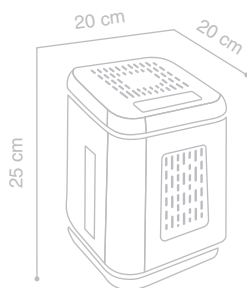

YESON Y60

مناسب برای فضاهای ۶۰-۳۰ متر مربع

میزان پالایش هوا: بالاتر از ۹۹%

3.5 Kg

50-110 w

30-50 dB

220V
(50-60Hz)

تاج پنل

تنظیم دور فن

بخور سرد

وزن کم

فیلتر هپا (H10)

پلاسمای سرد

ابعاد پوشش دهنی
۹۰-۱۸۰ M²/h

• مناسب برای اتاق خواب کودک و ...

YESON Y20