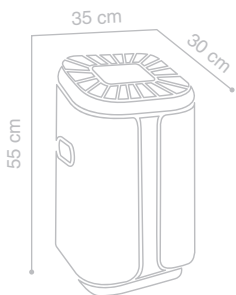

YESON Y300+

مناسب برای فضاهای ۱۵۰-۱۰۰ متر مربع

میزان پالایش هوا: بالاتر از ۹۹%

10 Kg

50-110 w

45-65 dB

220V (50-60Hz)

YESON Y160+